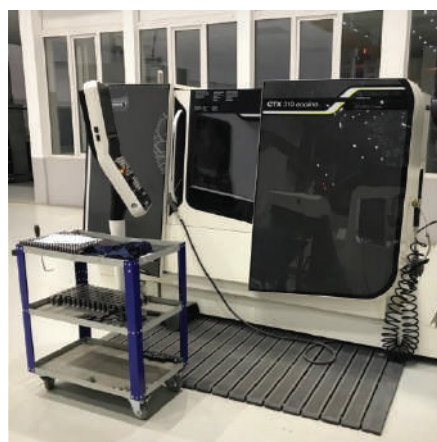

HOLZMAT

ДЕРЕВЯННЫЕ МАТЫ ДЛЯ ОПЕРАТОРОВ СТАНКОВ

Превосходный уровень комфорта и культуры производства

info@holzmat.ru

www.holzmat.ru

INSTAGRAM
[@holz_mat](https://www.instagram.com/holz_mat)