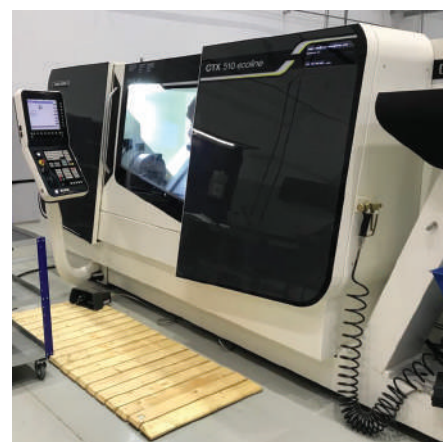

HOLZMAT

ДЕРЕВЯННЫЕ МАТЫ ДЛЯ ОПЕРАТОРОВ СТАНКОВ

Превосходный уровень комфорта и культуры производства

info@holzmat.ru

www.holzmat.ru

INSTAGRAM
[@holz_mat](https://www.instagram.com/holz_mat)